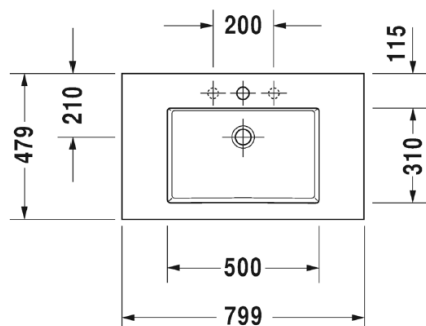

1616C4009

Lavabo et meuble suspendu , Design by Christian Werner

80,0 x 50,0 x 48,0 cm, lavabo inclus,

élément à 1 tiroir, sans trop-plein, 1 trou robin.,

bonde avec enjoliveur en céramique incluse, siphon gain de place inclus,

Revêtement mélaminé, Placage bois véritable

infos & tarif en vigueur, cliquez sur le QR code :

Photos non contractuelles. Tarifs mentionnés à titre indicatif selon la date d'exportation du document. Seules les offres établies par nos conseillers de vente font foi. Les dimensions en millimètres s'entendent sous réserve des tolérances d'usine, d'éventuelles modifications ultérieures, de même que de nouvelles possibilités de montage. La responsabilité ne peut être engagée en cas de cotes manquantes ou erronées (CO art. 100). Nos conditions générales de ventes et la tarification de notre service de livraison sont disponibles sur notre site internet : <https://www.magenta.ch/cgv.html> - <https://www.magenta.ch/logistique.html>.

© 21 février 2023 11:45