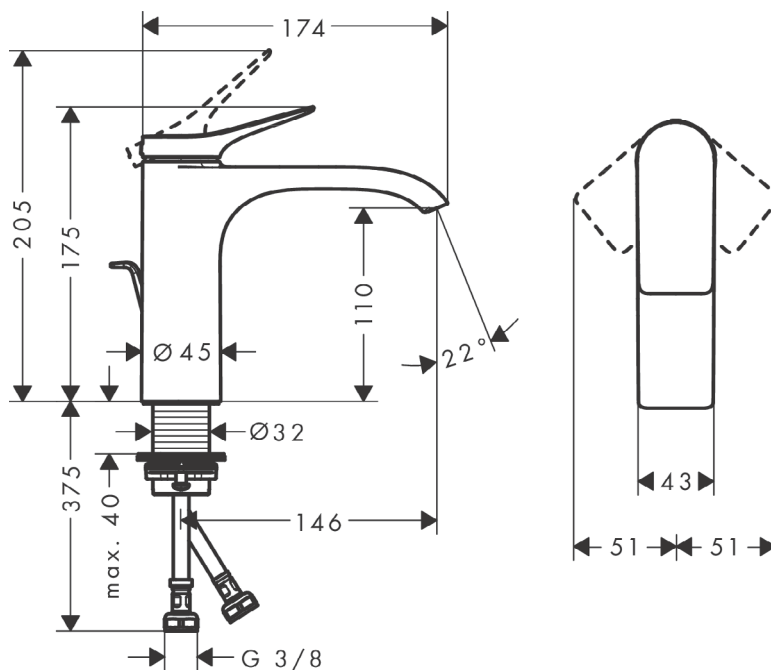

1621C1510

Mélangeur de lavabo VIVENIS 110

S 146 cm, goulot fixe avec vidage excentrique, Blanc mat

infos & tarif en vigueur, cliquez sur le QR code :

Photos non contractuelles. Tarifs mentionnés à titre indicatif selon la date d'exportation du document. Seules les offres établies par nos conseillers de vente font foi. Les dimensions en millimètres s'entendent sous réserve des tolérances d'usine, d'éventuelles modifications ultérieures, de même que de nouvelles possibilités de montage. La responsabilité ne peut être engagée en cas de cotes manquantes ou erronées (CO art. 100). Nos conditions générales de ventes et la tarification de notre service de livraison sont disponibles sur notre site internet : <https://www.magenta.ch/cgv.html> - <https://www.magenta.ch/logistique.html>.

© 21 février 2023 11:45